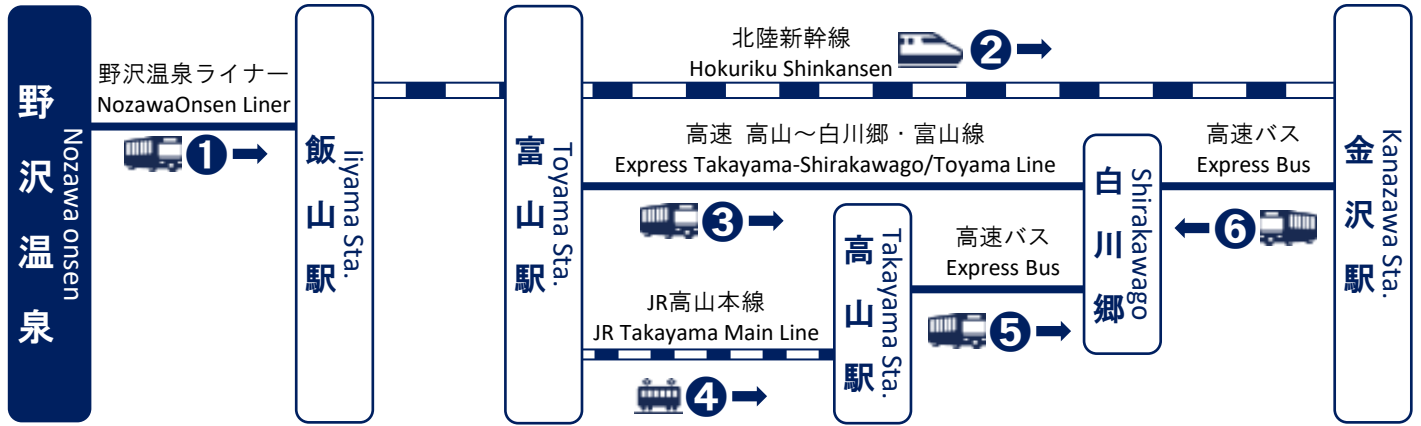

野沢温泉 ～ 飛騨高山(白川郷) from Nozawaonsen to Takayama (Shirakawago)

2023/12/16～2024/3/31 直通バス「野沢温泉ライナー」
Direct Bus "NozawaOnsen Liner" (to Iiyama Sta.) ¥600

①	野沢温泉	6:30	7:30	8:20	9:30	11:15	13:00	14:20		16:50		18:15	19:35	Nozawa Onsen	N1
	新田	6:31	7:31	8:21	9:31	11:16	13:01	14:21		16:51		18:16	19:36	Shinden	N2
	中尾	6:32	7:32	8:22	9:32	11:17	13:02	14:22		16:52		18:17	19:37	Nakao	N3
	前坂	6:33	7:33	8:23	9:33	11:18	13:03	14:23		16:53		18:18	19:38	Maezaka	N4
	北飯山	6:49	7:49	8:39	9:49	11:34	13:19	14:39		17:09		18:34	19:54	Kita Iiyama	N5
	飯山	6:55	7:55	8:45	9:55	11:40	13:25	14:45		17:15		18:40	20:05	Iiyama Sta.	N6

JR北陸新幹線
JR Hokuriku Shinkansen

②	飯山駅	6:23	8:16	9:43	10:31	12:17	13:02	15:02	17:03	18:20	20:01	21:00	22:03	Iiyama Sta.
	富山駅	7:16	9:08	10:37	11:23	13:13	13:54	15:54	17:56	19:12	20:53	21:52	22:54	Toyama Sta.
	金沢駅	7:38	9:32	11:01	11:46	13:36	14:17	16:17	18:20	19:35	21:17	22:16	23:18	Kanazawa Sta.

濃飛バス (高速 高山～白川郷・富山線)
Nohi Bus "Takayama-Shirakawago/Toyama Line" (to Takayama) Reservation need
Toyama Sta. Bus Terminal, Boarding point No. 1 TEL (0577)32-1688
<https://japanbusonline.com/en>

③	富山駅		10:10		12:00									Toyama Sta.
	白川郷		11:30		13:20									Shirakawago
	高山濃飛バスセンター		12:30		14:20									Takayama Bus Terminal

①	2023/12/16~2024/3/31 直通バス「野沢温泉ライナー」													
	Direct Bus "NozawaOnsen Liner" (to Nozawaonsen) ¥600													
	飯山駅		8:45	10:00	10:45	12:30	13:40	15:15	17:30	18:55	20:15	21:20	Iiyama Sta.	N6
	北飯山		8:48	10:03	10:48	12:33	13:43	15:18	17:33	18:58	20:18	21:23	Kita Iiyama	N5
	前坂		9:05	10:20	11:05	12:50	14:00	15:35	17:50	19:15	20:35	21:40	Maezaka	N4
	中尾		9:06	10:21	11:06	12:51	14:01	15:36	17:51	19:16	20:36	21:41	Nakao	N3
	新田		9:07	10:22	11:07	12:52	14:02	15:37	17:52	19:17	20:37	21:42	Shinden	N2
	野沢温泉		9:10	10:25	11:10	12:55	14:05	15:40	17:55	19:20	20:40	21:45	Nozawa Onsen	N1