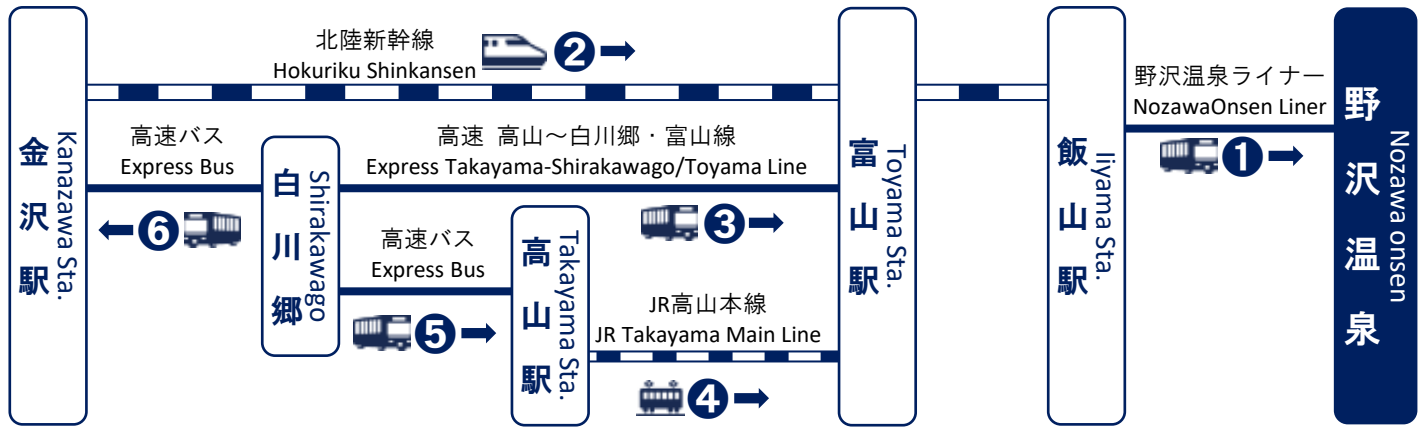

飛騨高山(白川郷) ~ 野沢温泉 from Takayama (Shirakawago) to Nozawaonsen

⑥	濃飛バス (高速 高山~白川郷・金沢線) Reservation need												
	Nohi Bus "Takayama-Shirakawago/Kanazawa Line" (to Kanazawa) TEL (076)234-0123												
	https://japanbusonline.com/en												
	白川郷					8:50	10:25	10:55	12:20	15:10	15:55	17:30	Shirakawago
	金沢駅					10:05	11:50	12:20	13:35	16:35	17:20	18:45	Kanazawa Sta.

⑤	濃飛バス (高速 高山~白川郷・富山線ほか) Reservation need												
	Nohi Bus "Takayama-Shirakawago/Toyama Line" (to Takayama) TEL (076)234-0123												
	https://japanbusonline.com/en												
	白川郷					9:35	10:35	11:40	14:00	15:15	15:45		Shirakawago
	高山濃飛バスセンター					10:25	11:25	12:30	14:50	16:05	16:35		Takayama Bus Terminal

④	JR高山本線												
	JR Takayama Main Line												
	高山駅					11:03		13:17	15:17		17:18		Takayama Sta.
	富山駅					12:32		14:47	16:43		18:54		Toyama Sta.

③	濃飛バス (高速 高山~白川郷・富山線) Reservation need												
	Nohi Bus "Takayama-Shirakawago/Toyama Line" (to Toyama) TEL (0577)32-1688												
	https://japanbusonline.com/en												
	白川郷					9:20				15:30			Shirakawago
	富山駅					10:40				16:50			Toyama Sta.

②	JR北陸新幹線													
	JR Hokuriku Shinkansen													
	金沢駅	6:16	7:26	8:26	9:23	10:58		12:58	14:48	16:53	18:12	19:05	20:20	Kanazawa Sta.
	富山駅	6:40	7:50	8:50	9:47	11:21		13:21	15:11	17:17	18:35	19:28	20:44	Toyama Sta.
	飯山駅	7:32	8:41	9:41	10:39	12:13		14:13	16:07	18:11	19:27	20:23	21:36	Iiyama Sta.

①	2023/12/16~2024/3/31 直通バス「野沢温泉ライナー」													
	Direct Bus "NozawaOnsen Liner" (to Nozawaonsen) ¥600													
	飯山駅		8:45	10:00	10:45	12:30	13:40	15:15	17:30	18:55	20:15	21:20	Iiyama Sta.	N6
	北飯山		8:48	10:03	10:48	12:33	13:43	15:18	17:33	18:58	20:18	21:23	Kita Iiyama	N5
	前坂		9:05	10:20	11:05	12:50	14:00	15:35	17:50	19:15	20:35	21:40	Maezaka	N4
	中尾		9:06	10:21	11:06	12:51	14:01	15:36	17:51	19:16	20:36	21:41	Nakao	N3
	新田		9:07	10:22	11:07	12:52	14:02	15:37	17:52	19:17	20:37	21:42	Shinden	N2
	野沢温泉		9:10	10:25	11:10	12:55	14:05	15:40	17:55	19:20	20:40	21:45	Nozawa Onsen	N1