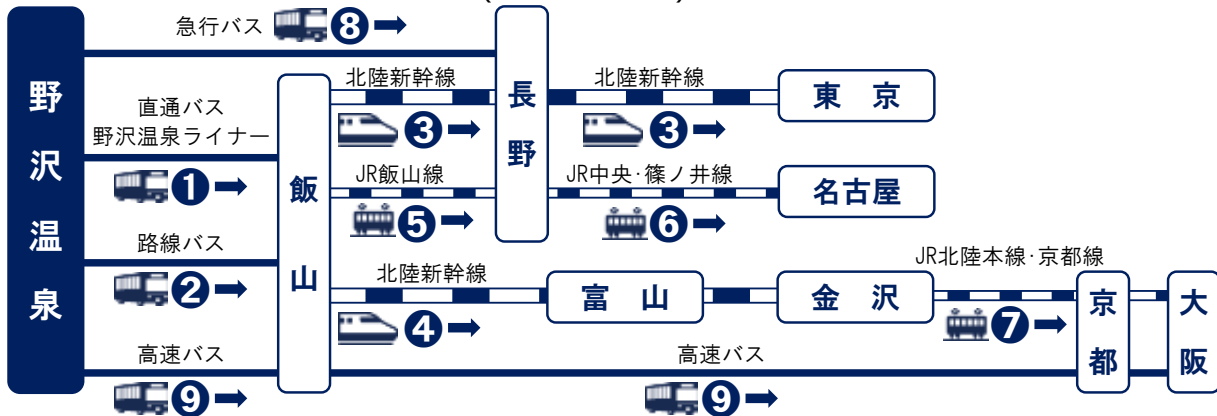

上り（野沢温泉からお帰りの際）（2023.12.16～）

| 急行 長野・野沢温泉線<br>2023年12月16日～2024年3月24日 |   |       |
|---------------------------------------|---|-------|
| <b>⑧</b> ¥2,200                       |   |       |
| 野沢温泉～長野駅東口                            |   |       |
| 野沢温泉                                  | - | 長野駅   |
| 10:10                                 | - | 11:30 |
| 16:15                                 | - | 17:35 |

| 高速バス(長電バス(株))<br>2022年7月15日～ |       |      |      |      |
|------------------------------|-------|------|------|------|
| <b>⑨</b>                     |       |      |      |      |
| 野沢温泉～京都・大阪・神戸                |       |      |      |      |
| 要予約 026-295-8050             |       |      |      |      |
| 野沢温泉                         | 飯山駅   | 京都   | 大阪   | 神戸   |
| 20:50                        | 21:15 | 5:17 | 6:16 | 7:46 |

◆印=12/29～1/3, 土曜・休日は運休

※抜粋して記載しています。

下り (野沢温泉へお越しの際)

(2023.12.16~)

| 急行 長野・野沢温泉線            |   |       |
|------------------------|---|-------|
| 2023年12月16日～2024年3月24日 |   |       |
| <b>⑧</b> ¥2,200        |   |       |
| 長野駅東口～野沢温泉             |   |       |
| 長野駅                    | - | 野沢温泉  |
| 7:50                   | - | 9:10  |
| 14:25                  | - | 15:45 |

| 高速バス(長電バス(株))    |       |       |      |      |  |
|------------------|-------|-------|------|------|--|
| 2022年7月15日～      |       |       |      |      |  |
| <b>⑨</b>         |       |       |      |      |  |
| 野沢温泉～京都・大阪・神戸    |       |       |      |      |  |
| 要予約 026-295-8050 |       |       |      |      |  |
| 神戸               | 大阪    | 京都    | 飯山駅  | 野沢温泉 |  |
| 20:40            | 22:25 | 23:25 | 7:21 | 7:46 |  |