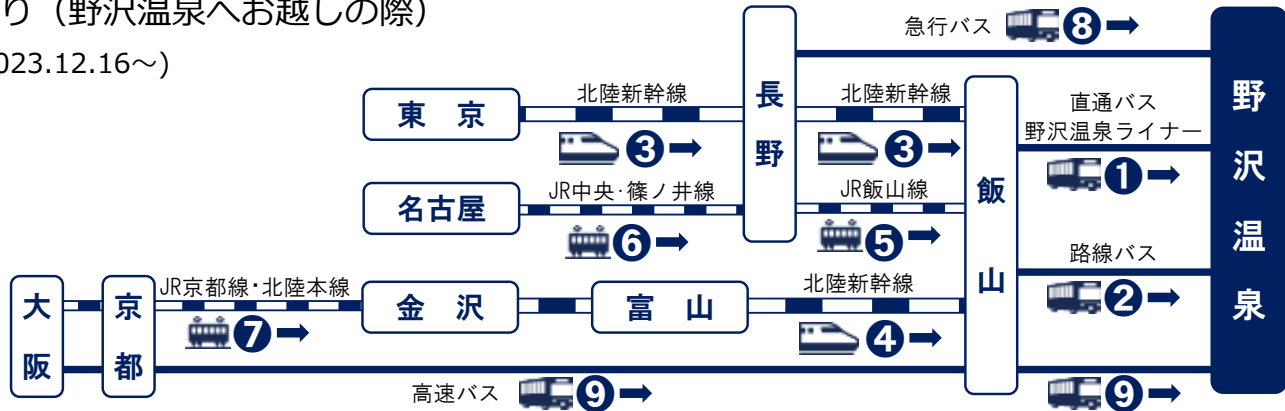

| 高速バス(長電バス(株))<br>2022年7月15日～ |       |      |      |      |
|------------------------------|-------|------|------|------|
| <b>⑨</b>                     |       |      |      |      |
| 野沢温泉～京都・大阪・神戸                |       |      |      |      |
| 要予約 026-295-8050             |       |      |      |      |
| 野沢温泉                         | 飯山駅   | 京都   | 大阪   | 神戸   |
| 20:50                        | 21:15 | 5:17 | 6:16 | 7:46 |

◆印=12/29～1/3, 土曜・休日は運休

※抜粋して記載しています。

下り (野沢温泉へお越しの際)

(2023.12.16~)

| 急行 長野・野沢温泉線            |   |       |
|------------------------|---|-------|
| 2023年12月16日～2024年3月24日 |   |       |
| <b>⑧</b> ¥2,200        |   |       |
| 長野駅東口～野沢温泉             |   |       |
| 長野駅                    | - | 野沢温泉  |
| 7:50                   | - | 9:10  |
| 14:25                  | - | 15:45 |