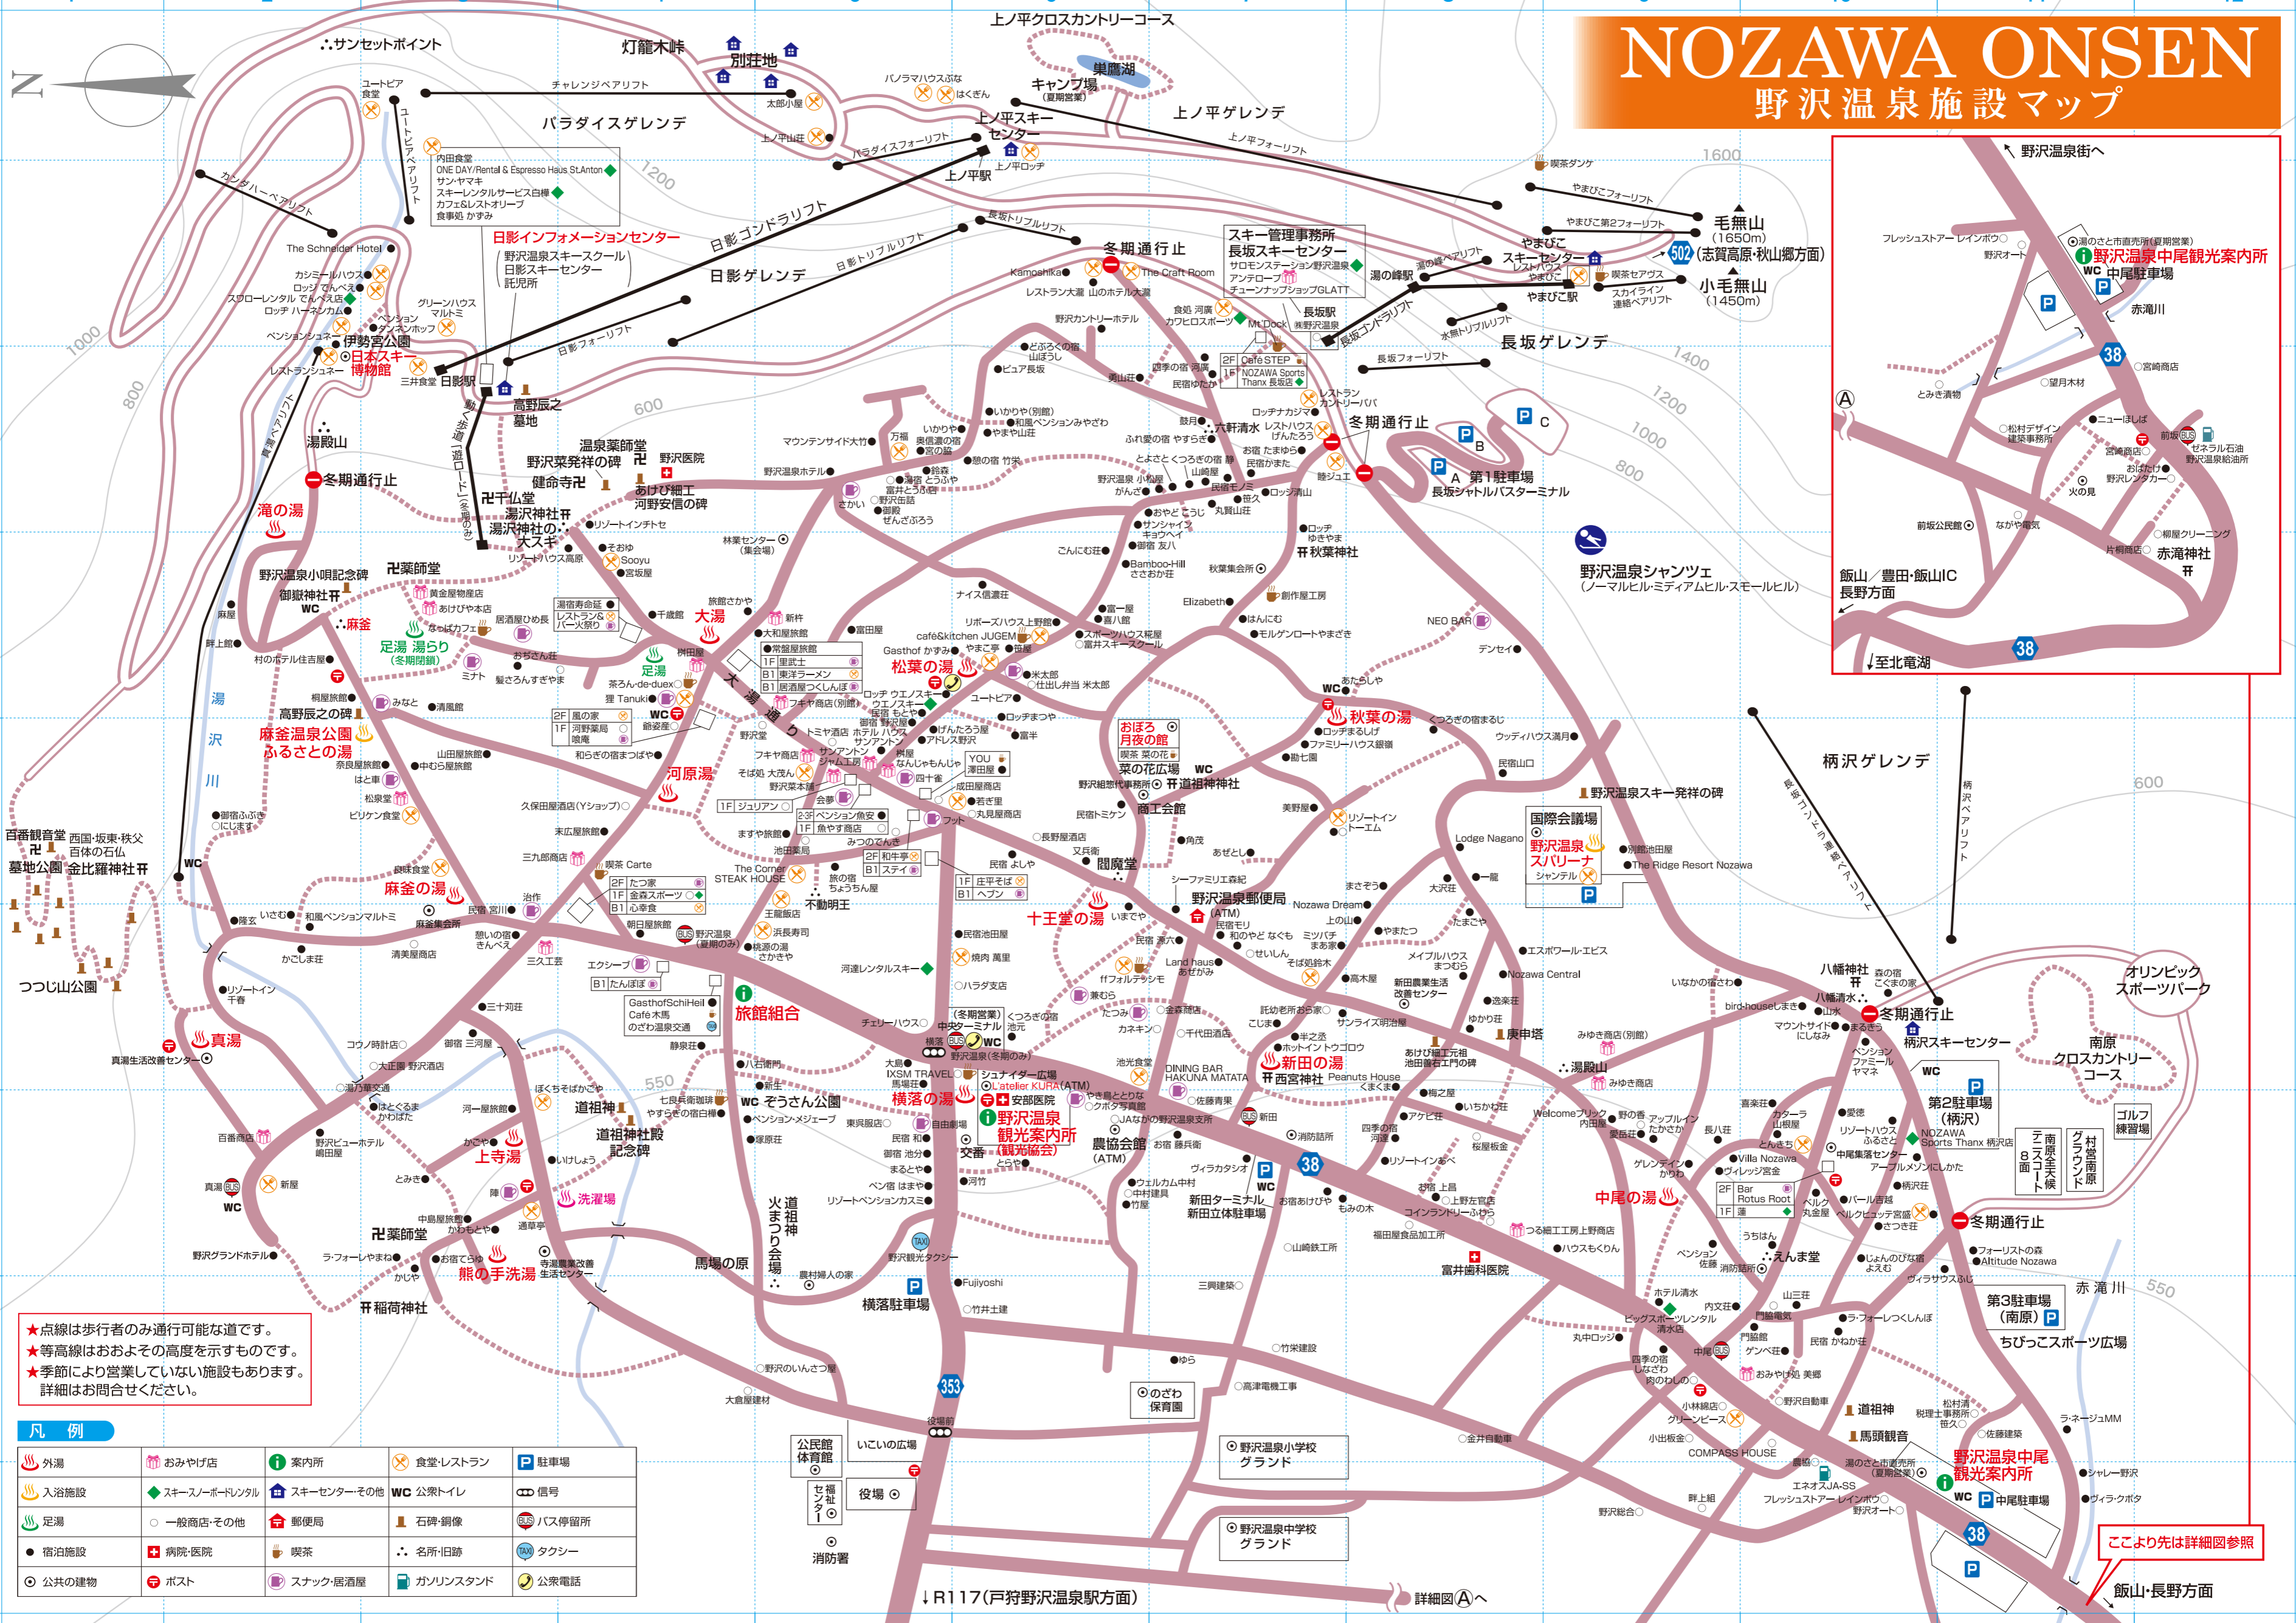

NOZAWA ONSEN

野沢温泉施設マップ

★点線は歩行者のみ通行可能な道です。
 ★等高線はおおよその高度を示すものです。
 ★季節により営業していない施設もあります。
 詳細はお問合せください。

凡例			
	外湯		おみやげ店
	入浴施設		スキースノーボードレンタル
	足湯		スキーセンター・その他
	宿泊施設		郵便局
	公共の建物		喫茶
	温泉		名所・旧跡
	食堂・レストラン		WC 公衆トイレ
	案内所		石碑・銅像
	WC 公衆トイレ		バス停留所
	WC 公衆トイレ		タクシー
	WC 公衆トイレ		公衆電話
	WC 公衆トイレ		信号
	WC 公衆トイレ		役場
	WC 公衆トイレ		消防署

ここより先は詳細図参照

↓R117(戸野野沢温泉駅方面) 詳細図(A)へ