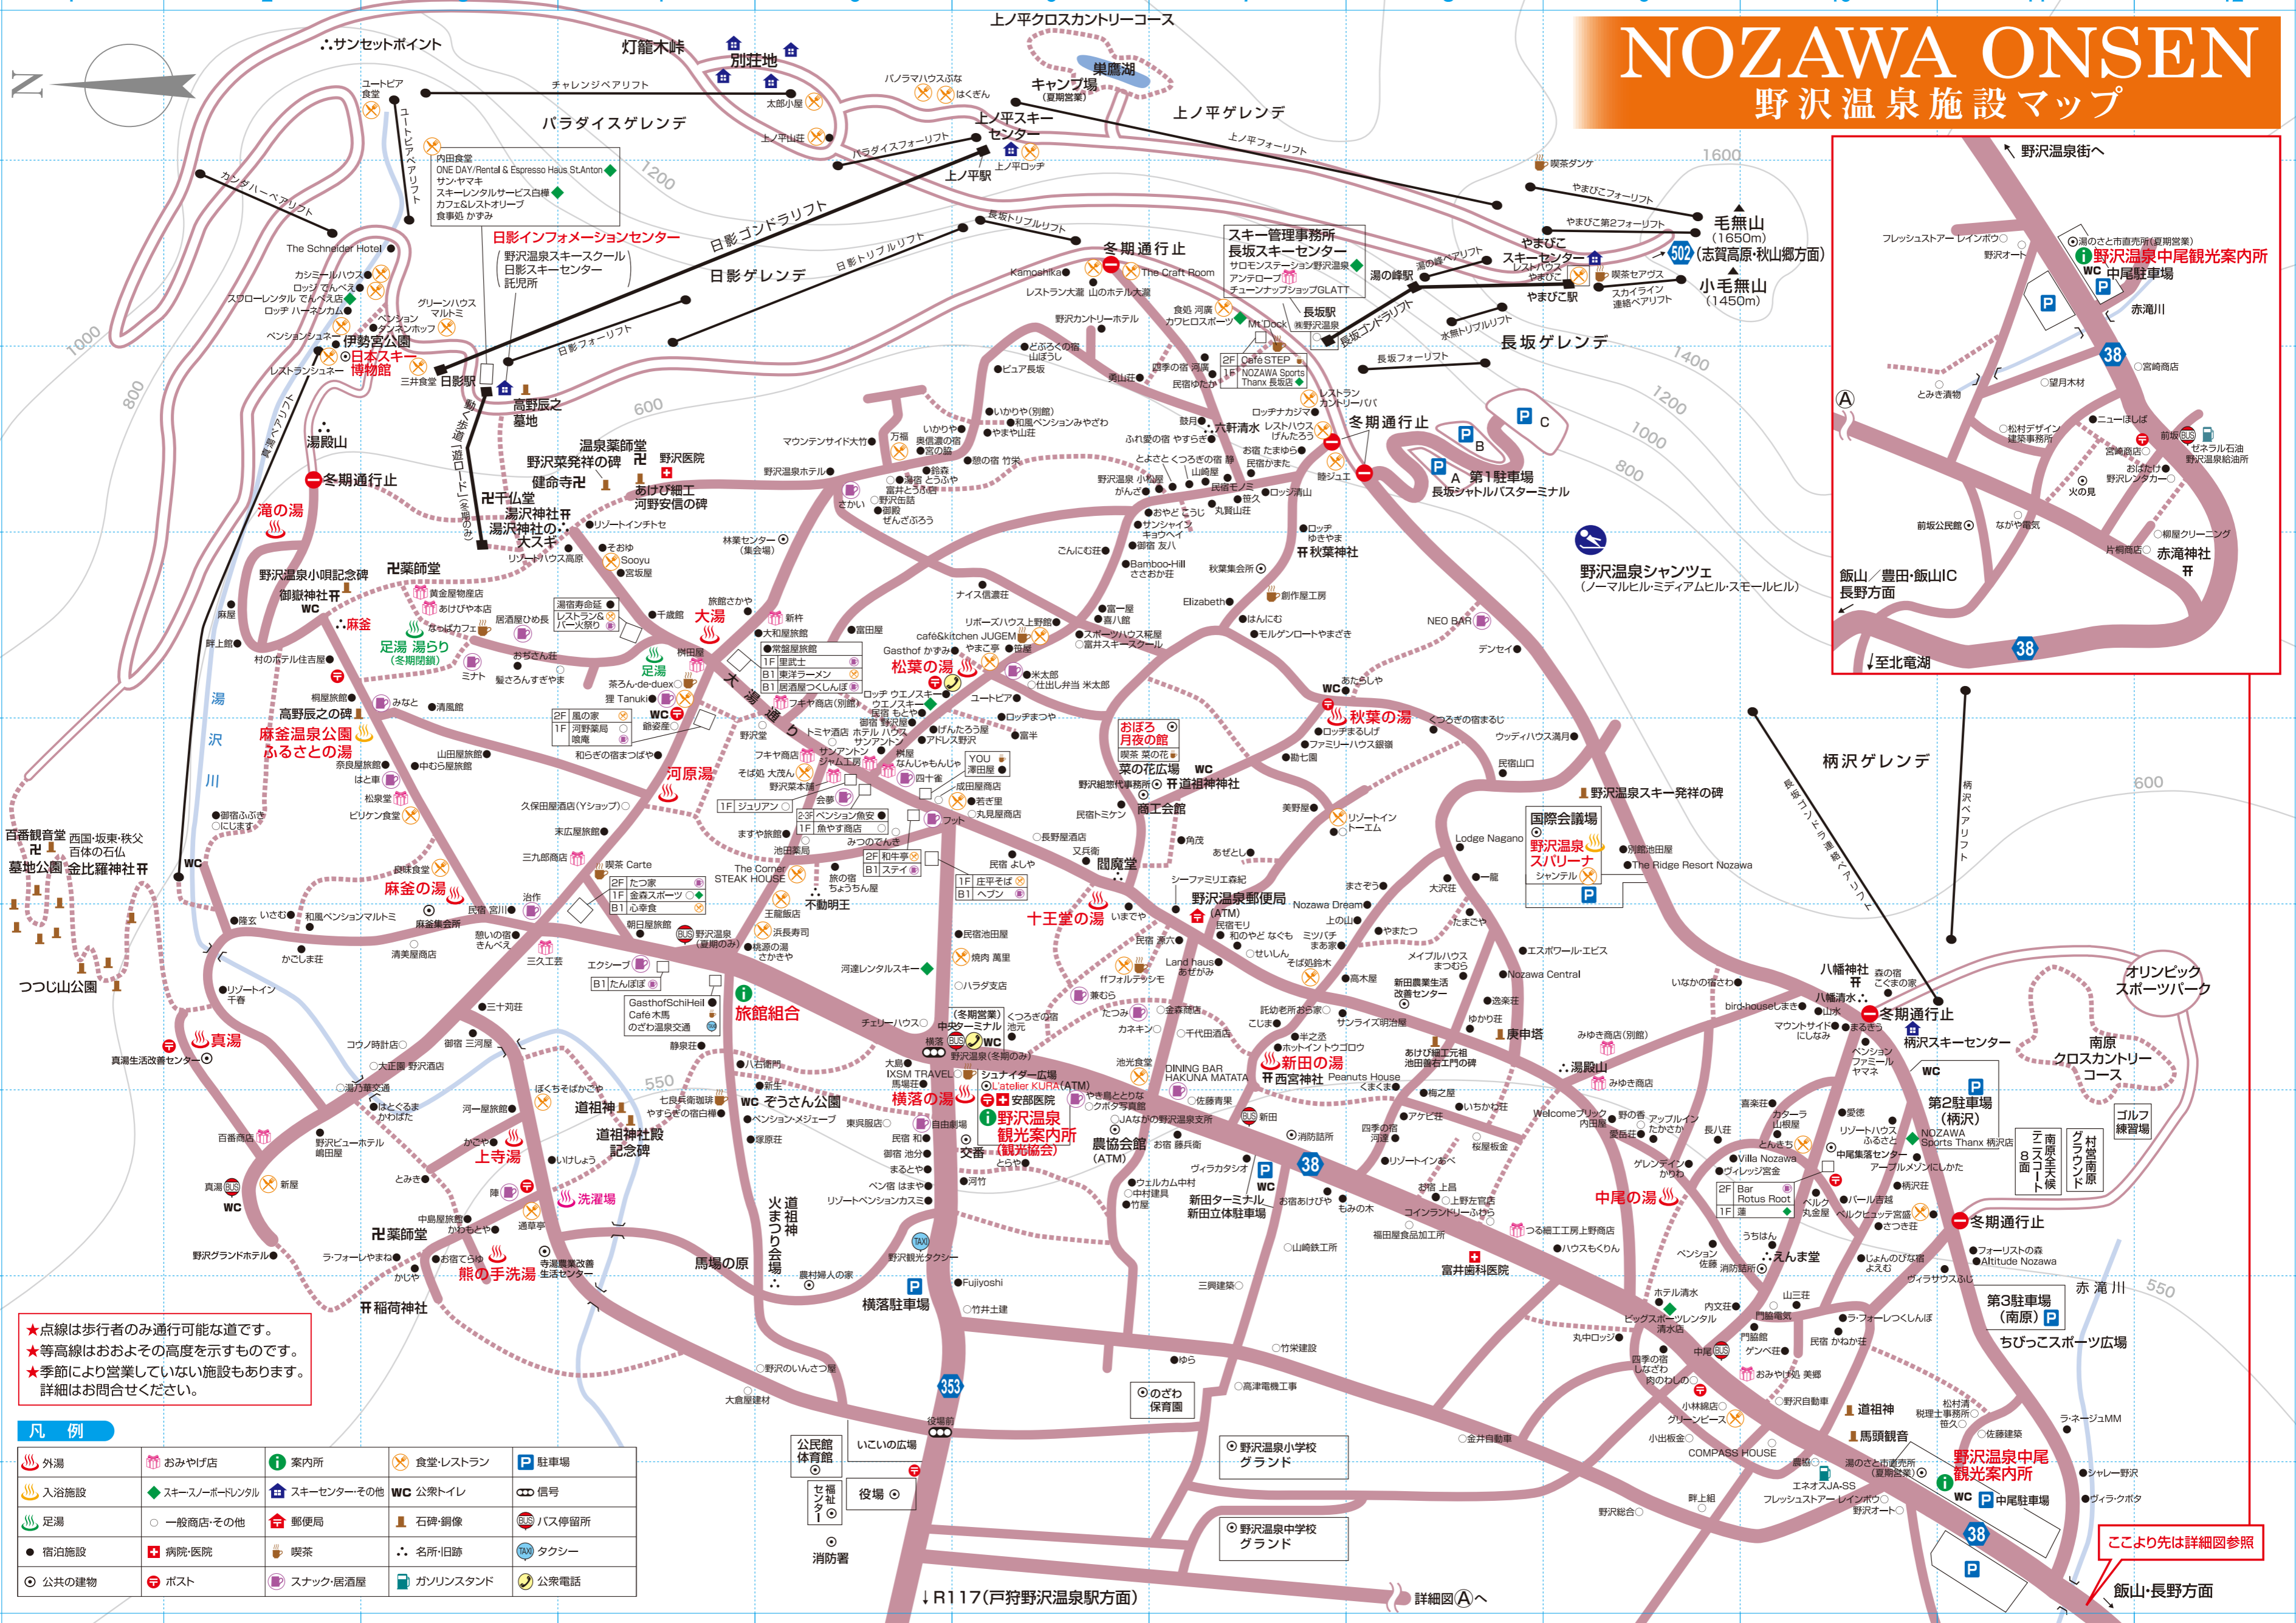

NOZAWA ONSEN

野沢温泉施設マップ

★点線は歩行者のみ通行可能な道です。
 ★等高線はおおよその高度を示すものです。
 ★季節により営業していない施設もあります。
 詳細はお問合せください。

凡例			
	外湯		おみやげ店
	入浴施設		スキースノーボードレンタル
	足湯		スキーセンター・その他
	宿泊施設		郵便局
	公共の建物		喫茶
	バス停留所		名所・旧跡
	駐車場		WC 公衆トイレ
	信号		石碑・銅像
	バス停留所		スキー・その他
	タクシー		スキー・その他
	公衆電話		スキー・その他

ここより先は詳細図参照
 飯山・長野方面

↓R117(戸狩野沢温泉駅方面) 詳細図(A)へ